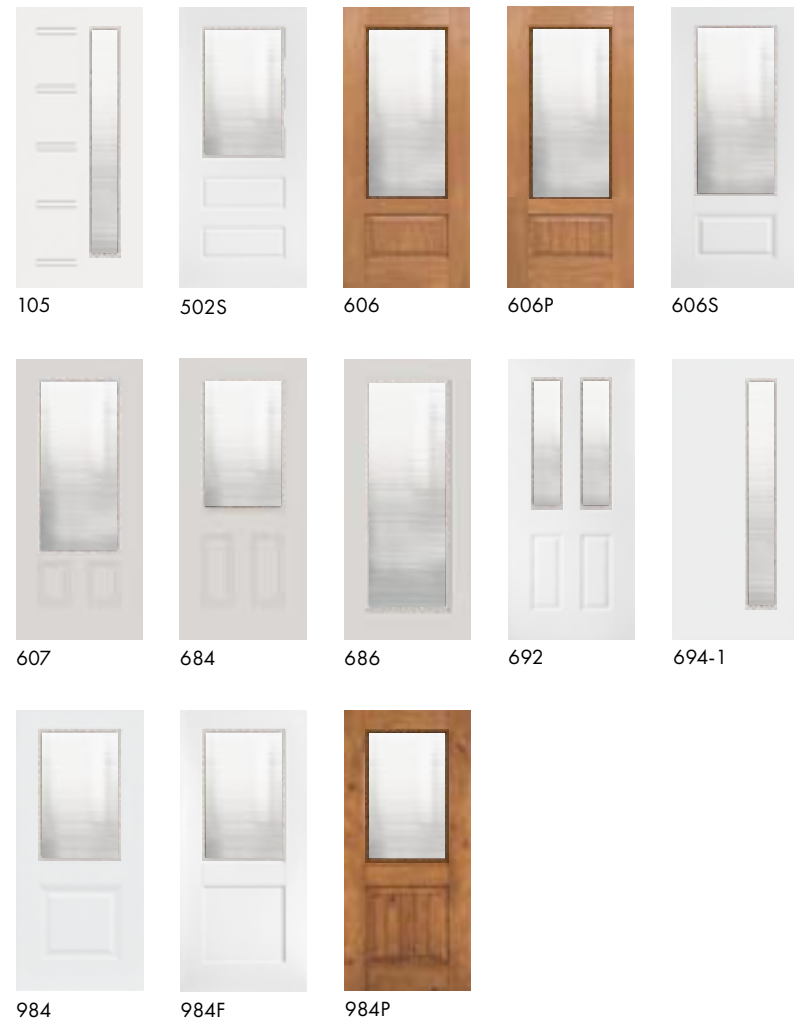

422 692 694

Doors

105 502S 606 606P 606S
607 684 686 692 694-1
984 984F 984P