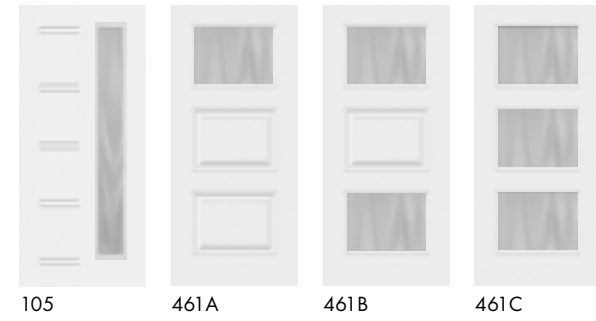

CHINCHILLA

CHINCHILLA (Continued)

Doors

Doors

	cambridge smooth	norwood textured	norwood textured	timberline smooth	timberline textured oak	timberline textured fir	timbergrain cherry	timbergrain fir	timbergrain knotty alder	timbergrain mahogany	timbergrain oak	
	steel doors			fiberglass doors								
105	•											
461A	•											
461B	•											
461C	•											
502S	••											
606	••			•	•		•••					
606P							•••					
606S	•											
607	•••	•••	•••	••	•		••			••	••	
651	•••	•••	•••	•••	••					••	••	
651A	•••	•••	•••	•••								
651B-1	••											
651B-2	••											
651B-12	••											
651B-23	••											
651B-24	••											
651B-123	••											
651B-135	••											
651B-1234	••											
651B-55	••											
684	•••	•••	•••	•••	•••		••			••	••	
686	•••	•••	•••	•••	•••		••	•••	••	••	••	
692	••	••	••	••	••							
694	••	••	••	••	••							
694-1	•••	•••	••	••	••							
840	•••	•••	•••	•••	•••							
840A	•••	•••	•••	•••	•••							
842	•••	•••	•••	•••	•••							
842A	•••	•••	•••	•••	•••							
843	•••	•••	•••	•••	•••							
843A	•••	•••	•••	•••	•••							
843B	•••	•••	•••	•••	•••							
865				•		•						
866	••											
866F	••	•	••									
866P	•											
984	•••	•••	•••	••		•			•••			
984F	•••	••	••									
984P	•	•							•••			
	steel sidelites			fiberglass sidelites								
105	••	••	••	•	•							
422	•			•	•		•••			••	••	
690							••			••	••	
692	•	••	••	•	•		•••			••	••	
694	••	••	••	••	••	•						

Sidelites