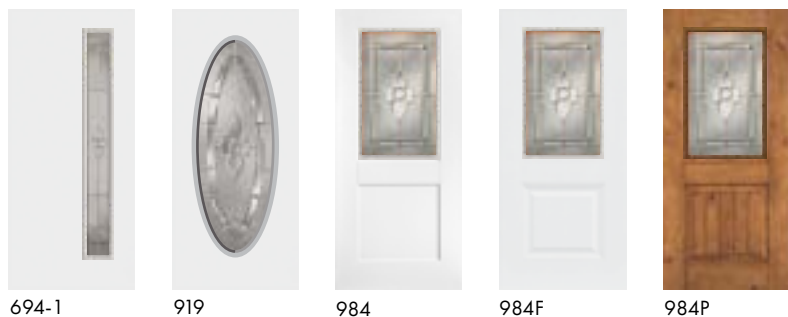

CANTERBERRY

HARRISON

Doors

Sidelites

Nickel or Patina coming

	cambridge smooth	norwood textured	trugrain™	timberline smooth	timberline textured oak	timberline textured fir	timbergrain cherry	timbergrain fir	timbergrain knotty alder	timbergrain mahogany	timbergrain oak
steel doors						fiberglass doors					
502S	••										
606	••			••	••		•••				••
606P							•••				
606S	•										
607	•••	•••		••	•		••			••	••
659	••	••		•	•						
684	•••	•••	•••	•••	•••		••			••	••
686	•••	•••	•••	•••	•••		••	••	••	••	••
692	••	••	••	•	•						
694	••	••	••	••	••						
694-1	••	••	••	••	••						
919	•••	•••		•							
984	•••	•••	•••	••		•			•••		
984F	••	•	••								
984P	•	•							•••		
steel sidelites						fiberglass sidelites					
422	•			•	•		•••			••	••
690							•••	••	••	••	••
692	•	•	••	•	•		•••		•••	••	••
694	••	••	••	••	••	•					

Doors

Sidelites

Transoms

Patina coming

	cambridge smooth	norwood textured	trugrain™	timberline smooth	timberline textured oak	timberline textured fir	timbergrain cherry	timbergrain fir	timbergrain knotty alder	timbergrain mahogany	timbergrain oak
steel doors						fiberglass doors					
601							••				
601P							••				
606	••			••	••		•••				••
606P							•••				
606S	•										
607	•••	•••		••	•		••			••	••
608							••			••	••
648							••			••	••
684	•	•	•	•	•		••	••	••	••	••
686	•••	•••	•••	•••	•••		••	••	••	••	••
694	••	••	••	••	••						
694-1	•••	•••	••	••	••						
864										••	
937							••				
937A							••				
937C							••			••	••
973									•		
973P									•		
984	•	•	•	•							
984P									•		
steel sidelites						fiberglass sidelites					
422	•	•		•	•		•••			••	••
690							•••	••	••	••	••
692	•	•	••	•	•		•••		•••	••	••
694	••	••	••	••	••	•