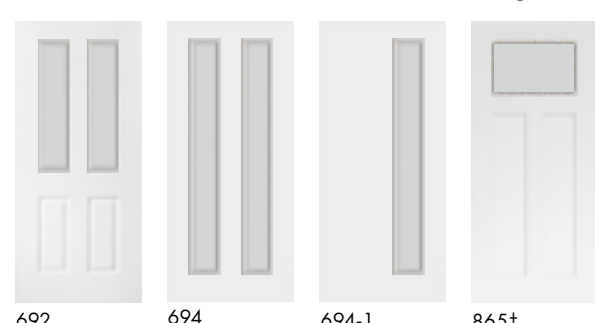

PRIVACY

Doors

692 n/a linen 694 694-1 865†

Sidelites

422 690 692 694 866† 866F† 866P 984 984F 984P

PRIVACY (Continued)

Glass Styles

blanca cumulus micro-granite