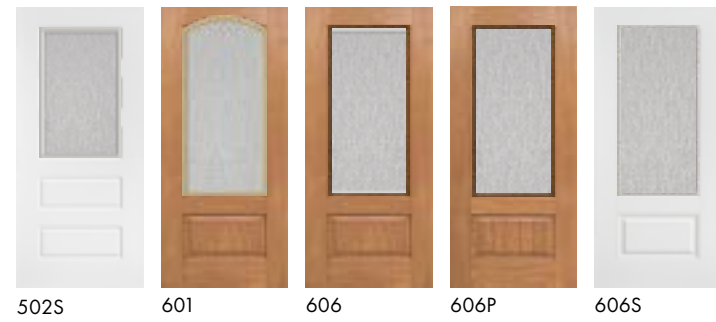

RAIN

Doors

RAIN (Continued)

Doors

Sidelites

	cambridge smooth	norwood textured	norwood textured	timberline smooth	timberline textured oak	timberline textured fir	timbergrain cherry	timbergrain fir	timbergrain knotty alder	timbergrain mahogany	timbergrain oak	
	steel doors			fiberglass doors								
2	•••			••								
105	•											
461A	•											
461B	•											
461C	•											
502S	••											
601							••					
606	••			••	••		•••				••	
606P							•••					
606S	•											
607	•••	•••		••	•		••			••	••	
608							••			••	••	
651	•••	•••	•••	•••	•••							
651A	•••	•••	•••	•••	•••							
651B-1	••											
651B-2	••											
651B-12	••											
651B-23	••											
651B-24	••											
651B-123	••											
651B-135	••											
651B-1234	••											
651B-55	••											
659	••	••		•	•							
680	••	••	••	••	••		••			••	••	
684	••	••	••	••	••	•	••	••	••	••	••	
692	••	••	••	••	••		••			••	••	
694	••	••	••	••	••							
694-1	••	••	••	••	••							
840	••	••	••	••	••							
840A	••	••	••	••	••							
842	••	••	••	••	••							
842A	••	••	••	••	••							
843	••	••	••	••	••							
843A	••	••	••	••	••							
843B	••	••	••	••	••							
864								•••				
865				••		••						
866	••											
866-FL	•	•										
866F	••	•	••									
866P	•											
937A							••					
937C							••			••	••	
984	••	••	••	••	••	•			••	••	••	
984F	••	••	••	••	••	•						
984P	•	•							••			
	steel sidelites			fiberglass sidelites								
105	••	••	••	•	•							
422	•	•					••			••	••	
690							••	••	••	••	••	
692	•	•	••	•	•		••		••	••	••	
694	••	••	••	••	••	•						
694								••