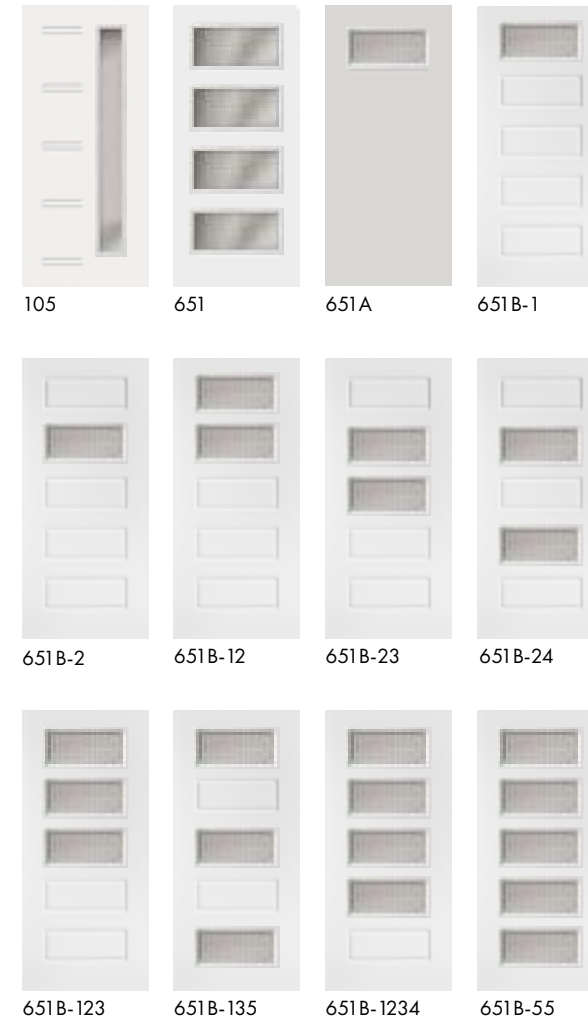

SOLITUDE

PRIVACY

Doors

Doors

Nickel coming

	cambridge smooth	norwood textured	trugrain™	timberline smooth	timberline textured oak	timberline textured fir	timbergrain cherry	timbergrain fir	timbergrain knotty alder	timbergrain mahogany	timbergrain oak
steel doors						fiberglass doors					
502S	•	•									
606	•	•		•	•		•	•			•
606P							•	•			
606S	•										
607	•	•	•	•	•		•	•		•	•
684	•	•	•	•	•		•	•	•	•	•
686	•	•	•	•	•		•	•	•	•	•
692	•	•	•	•	•		•	•		•	•
694	•	•	•	•	•						
694-1	•	•	•	•	•						
937							•	•			
937A							•	•			
937C							•	•	•	•	•
984	•	•	•	•	•				•	•	
984F	•	•	•								•
984P	•	•	•								•
steel sidelites						fiberglass sidelites					
422	•			•	•		•	•	•	•	•
690							•	•	•	•	•
692	•	•	•	•	•		•	•	•	•	•
694	•	•	•	•	•						