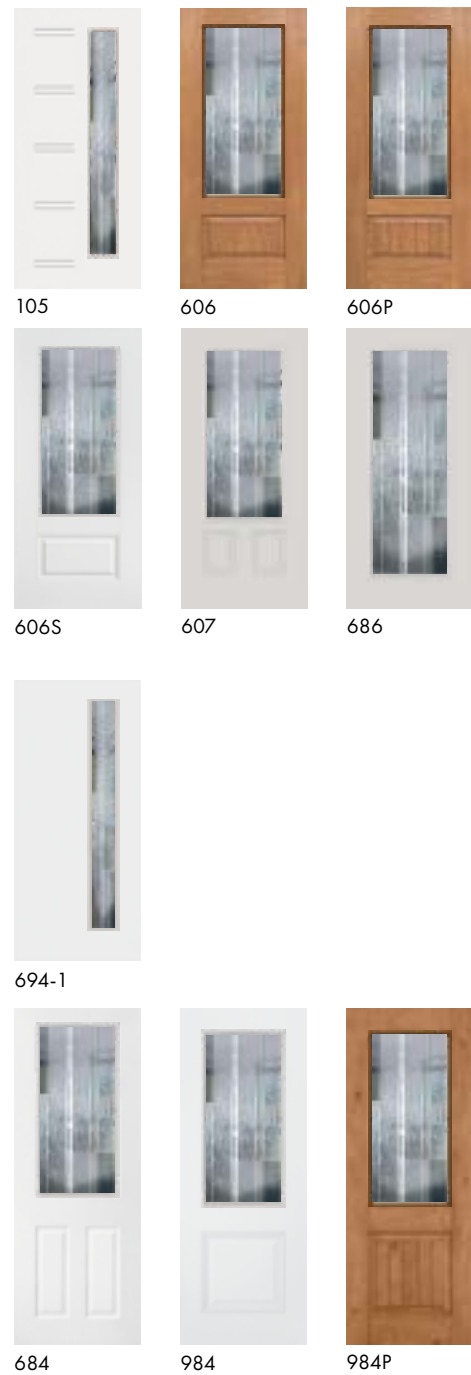

BARCELLO

WATERSIDE

Doors

Doors

Zinc caming

	cambridge smooth	norwood textured	trugrain™	timberline smooth	timberline textured oak	timberline textured fir	timbergrain cherry	timbergrain fir	timbergrain knotty alder	timbergrain mahogany	timbergrain oak
steel doors			fiberglass doors								
105	•										
606	•	•									
606P											
606S	•										
607	•	•	•	•	•		•			•	•
684	•	•	•	•	•		•	•	•	•	•
686	•	•	•	•	•		•	•	•	•	•
694-1	•	•	•	•	•		•	•	•	•	•
984	•	•	•	•	•						
984P	•	•	•	•	•						
steel sidelites			fiberglass sidelites								
422	•	•		•	•		•			•	•
692											
694	•	•	•	•	•	•					

Sidelites

Sidelites

Black Chrome caming

	cambridge smooth	norwood textured	trugrain™	timberline smooth	timberline textured oak	timberline textured fir	timbergrain cherry	timbergrain fir	timbergrain knotty alder	timbergrain mahogany	timbergrain oak
steel doors			fiberglass doors								
105	•										
606	•	•									
606P											
606S	•										
607	•	•	•	•	•		•			•	•
684	•	•	•	•	•		•	•	•	•	•
686	•	•	•	•	•		•	•	•	•	•
692	•	•	•	•	•						
694	•	•	•	•	•						
694-1	•	•	•	•	•						
984	•	•	•	•	•						
984F	•	•	•	•	•						
984P	•	•	•	•	•						
steel sidelites			fiberglass sidelites								
422	•	•		•	•		•			•	•
690											
692	•	•	•	•	•		•			•	•
694	•	•	•	•	•	•					

• 6/8 height   • 7/0 height   • 8/0 height   † Optional dentil shelf