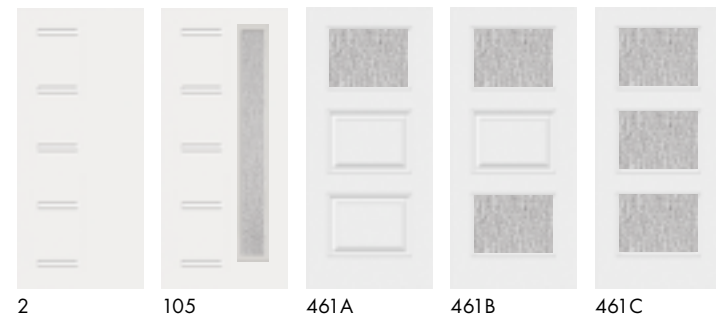

• 6/8 height • 7/0 height • 8/0 height † Optional dentil shelf

RAIN

Doors

RAIN (Continued)

Doors

Sidelites

	cambridge smooth	norwood textured	norwood textured	timberline smooth	timberline textured oak	timberline textured fir	timbergrain cherry	timbergrain fir	timbergrain knotty alder	timbergrain mahogany	timbergrain oak	
	steel doors			fiberglass doors								
2	•••			••								
105	•											
461A	•											
461B	•											
461C	•											
502S	••											
601							••					
606	••			••	••		•••				••	
606P							•••					
606S	•											
607	•••	•••		••	•		••			••	••	
608							••			••	••	
651	•••	•••	•••	•••	•••							
651A	•••	•••	•••	•••	•••							
651B-1	••											
651B-2	••											
651B-12	••											
651B-23	••											
651B-24	••											
651B-123	••											
651B-135	••											
651B-1234	••											
651B-55	••											
659	••	••		•	•							
680	••	••	••	••	••		••			••	••	
684	••	••	••	••	••	•	••	••	••	••	••	
692	••	••	••	••	••		••			••	••	
694	••	••	••	••	••							
694-1	••	••	••	••	••							
840	••	••	••	••	••							
840A	••	••	••	••	••							
842	••	••	••	••	••							
842A	••	••	••	••	••							
843	••	••	••	••	••							
843A	••	••	••	••	••							
843B	••	••	••	••	••							
864								•••				
865				••		••						
866	••											
866-FL	•	•										
866F	••	•	••									
866P	•											
937A							••					
937C							••			••	••	
984	••	••	••	••	••	•			••	••	••	
984F	••	••	••	••	••	•						
984P	•	•							••			
	steel sidelites			fiberglass sidelites								
105	••	••	••	•	•							
422	•	•					••			••	••	
690							••	••	••	••	••	
692	•	•	••	•	•		••		••	••	••	
694	••	••	••	••	••	•						
694								••				