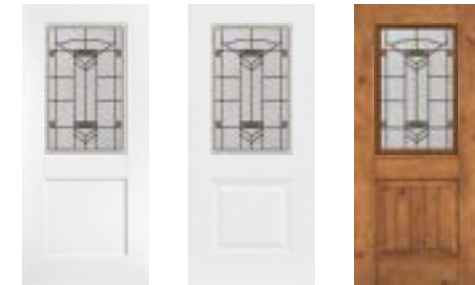

866† 866F† 866P†