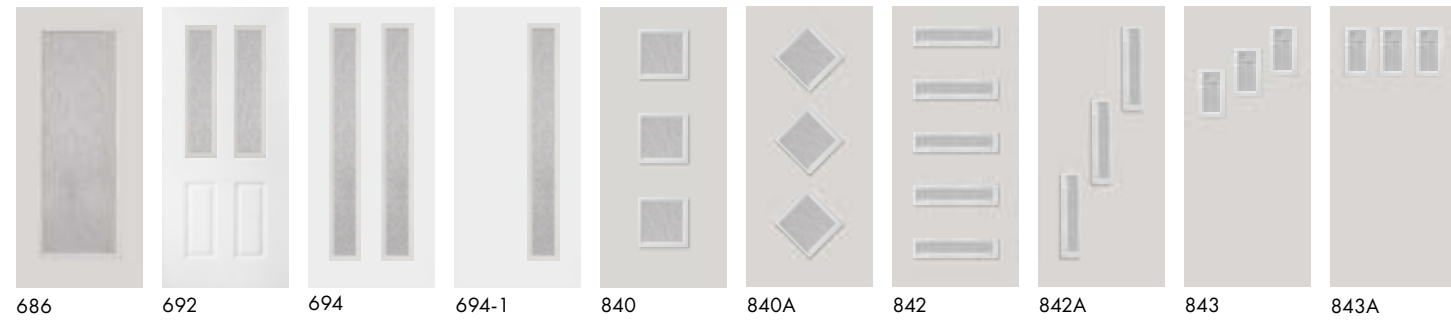

• 6/8 height • 7/0 height • 8/0 height † Optional dentil shelf

RAIN

Doors

RAIN (Continued)

Doors

Sidelites

	cambridge smooth	norwood textured	norwood textured	timberline smooth	timberline textured oak	timberline textured fir	timbergrain cherry	timbergrain fir	timbergrain knotty alder	timbergrain mahogany	timbergrain oak	
	steel doors			fiberglass doors								
2	•••			••								
105	•											
461A	•											
461B	•											
461C	•											
502S	••											
601							••					
606	••			••	••		•••				••	
606P							•••					
606S	•											
607	•••	•••		••	•		••			••	••	
608							••			••	••	
651	•••	•••	•••	•••	•••							
651A	•••	•••	•••	•••	•••							
651B-1	••											
651B-2	••											
651B-12	••											
651B-23	••											
651B-24	••											
651B-123	••											
651B-135	••											
651B-1234	••											
651B-55	••											
659	••	••		•	•							
680	••	••	••	••	••		••			••	••	
684	••	••	••	••	••	•	••	••	••	••	••	
692	••	••	••	••	••		••			••	••	
694	••	••	••	••	••							
694-1	••	••	••	••	••							
840	••	••	••	••	••							
840A	••	••	••	••	••							
842	••	••	••	••	••							
842A	••	••	••	••	••							
843	••	••	••	••	••							
843A	••	••	••	••	••							
843B	••	••	••	••	••							
864								•••				
865				••		••						
866	••											
866-FL	•	•										
866F	••	•	••									
866P	•											
937A							••					
937C							••			••	••	
984	••	••	••	••	••	•			••	••	••	
984F	••	••	••	••	••	•						
984P	•	•							••			
	steel sidelites			fiberglass sidelites								
105	••	••	••	•	•							
422	•	•					••			••	••	
690							••	••	••	••	••	
692	•	•	••	•	•		••		••	••	••	
694	••	••	••	••	••	•						
694								••				