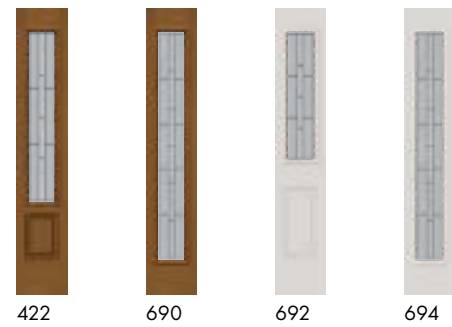

Sidelites

Black Chrome caming

	cambridge smooth	norwood textured	trugrain™	timberline smooth	timberline textured oak	timberline textured fir	timbergrain cherry	timbergrain fir	timbergrain knotty alder	timbergrain mahogany	timbergrain oak
steel doors			fiberglass doors								
105	•										
606	•	•									
606P											
606S	•										
607	•	•	•	•	•		•			•	•
684	•	•	•	•	•		•	•	•	•	•
686	•	•	•	•	•		•	•	•	•	•
692	•	•	•	•	•						
694	•	•	•	•	•						
694-1	•	•	•	•	•						
984	•	•	•	•	•						
984F	•	•	•	•	•						
984P	•	•	•	•	•						
steel sidelites			fiberglass sidelites								
422	•	•		•	•		•			•	•
690											
692	•	•	•	•	•		•			•	•
694	•	•	•	•	•	•					

• 6/8 height   • 7/0 height   • 8/0 height   † Optional dentil shelf