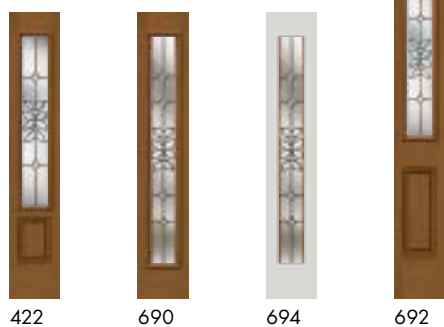

CANTERBERRY

HARRISON

Doors

Sidelites

Nickel or Patina coming

	cambridge smooth	norwood textured	trugrain™	timberline smooth	timberline textured oak	timberline textured fir	timbergrain cherry	timbergrain fir	timbergrain knotty alder	timbergrain mahogany	timbergrain oak
steel doors						fiberglass doors					
502S	••										
606	••			••	••		•••				••
606P							•••				
606S	•										
607	•••	•••		••	•		••			••	••
659	••	••		•	•						
684	•••	•••	•••	•••	•••		••			••	••
686	•••	•••	•••	•••	•••		••	••	••	••	••
692	••	••	••	•	•						
694	••	••	••	••	••						
694-1	••	••	••	••	••						
919	•••	•••		•							
984	•••	•••	•••	••		•			•••		
984F	••	•	••								
984P	•	•							•••		
steel sidelites						fiberglass sidelites					
422	•			•	•		•••			••	••
690							•••	••	••	••	••
692	•	•	••	•	•		•••		•••	••	••
694	••	••	••	••	••	•					