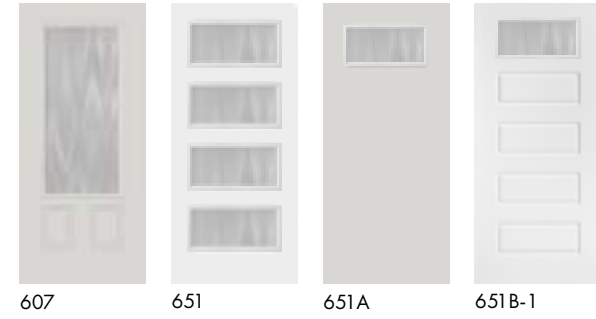

CHINCHILLA

CHINCHILLA (Continued)

Doors

Doors

	cambridge smooth	norwood textured	norwood textured	timberline smooth	timberline textured oak	timberline textured fir	timbergrain cherry	timbergrain fir	timbergrain knotty alder	timbergrain mahogany	timbergrain oak	
	steel doors			fiberglass doors								
105	•											
461A	•											
461B	•											
461C	•											
502S	••											
606	••			•	•		•••					
606P							•••					
606S	•											
607	•••	•••	•••	••	•		••			••	••	
651	•••	•••	•••	•••	••					••	••	
651A	•••	•••	•••	•••								
651B-1	••											
651B-2	••											
651B-12	••											
651B-23	••											
651B-24	••											
651B-123	••											
651B-135	••											
651B-1234	••											
651B-55	••											
684	•••	•••	•••	•••	•••		••			••	••	
686	•••	•••	•••	•••	•••		••	•••	••	••	••	
692	••	••	••	••	••							
694	••	••	••	••	••							
694-1	•••	•••	••	••	••							
840	•••	•••	•••	•••	•••							
840A	•••	•••	•••	•••	•••							
842	•••	•••	•••	•••	•••							
842A	•••	•••	•••	•••	•••							
843	•••	•••	•••	•••	•••							
843A	•••	•••	•••	•••	•••							
843B	•••	•••	•••	•••	•••							
865				•		•						
866	••											
866F	••	•	••									
866P	•											
984	•••	•••	•••	••		•			•••			
984F	•••	••	••									
984P	•	•							•••			
	steel sidelites			fiberglass sidelites								
105	••	••	••	•	•							
422	•			•	•		•••			••	••	
690							••			••	••	
692	•	••	••	•	•		•••			••	••	
694	••	••	••	••	••	•						

Sidelites