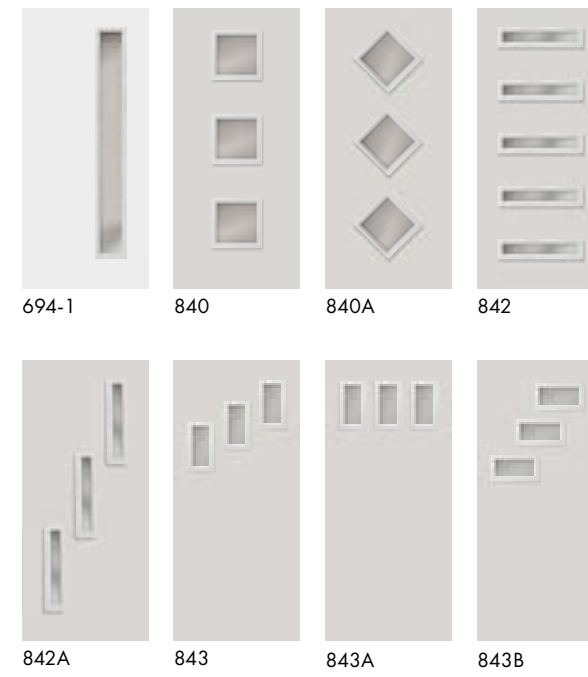

cambridge smooth	norwood textured	trugrain™	timberline smooth	timberline textured oak						
steel doors						fiberglass doors					
105	•										
651	•	•	•	•	•						
651A	•	•	•	•	•						
651B-1	•										
651B-2	•	•									
651B-12	•	•									
651B-23	•	•									
651B-24	•	•									
651B-123	•	•									
651B-135	•	•									
651B-1234	•	•									
651B-55	•	•									
694-1	•	•	•	•	•						
840	•	•	•	•	•						
840A	•	•	•	•	•						
842	•	•	•	•	•						
842A	•	•	•	•	•						
843	•	•	•	•	•						
843A	•	•	•	•	•						
843B	•	•	•	•	•						
steel sidelites						fiberglass sidelites					
105	•	•	•	•	•