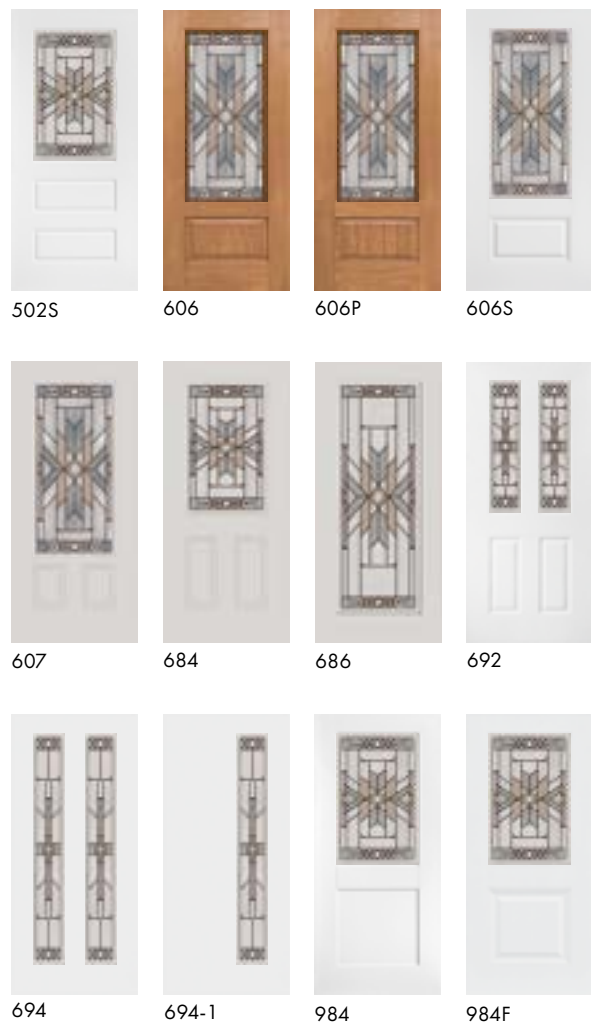

• 6/8 height • 7/0 height • 8/0 height † Optional dentil shelf

MOHAVE

OXFORD

Doors

984P

Sidelites

422 690 692 694

Doors