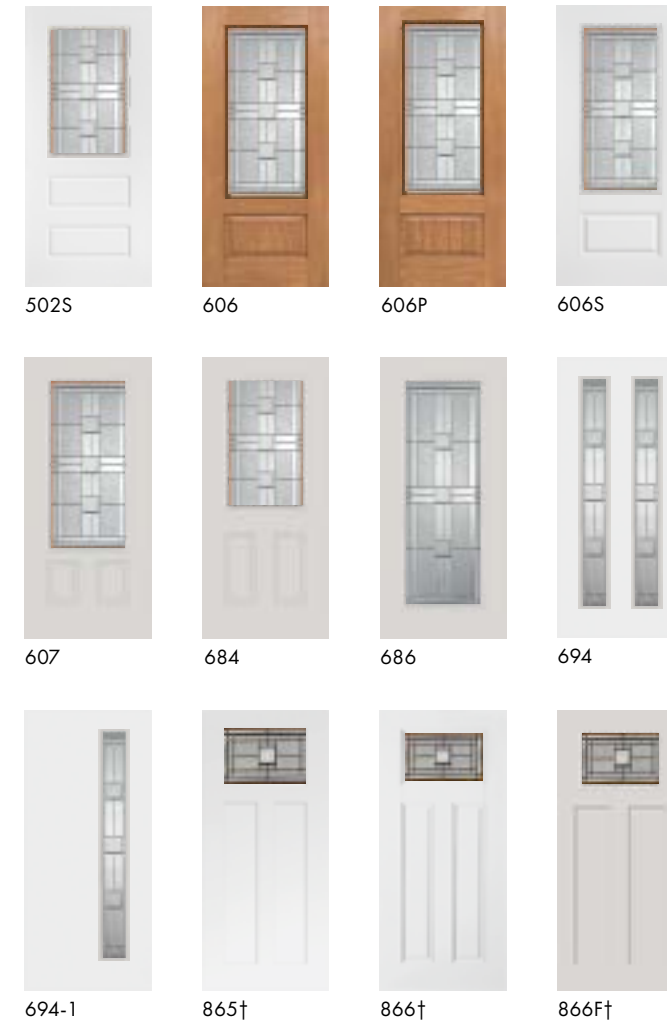

Doors

Doors

Patina coming

	cambridge smooth	norwood textured	trugrain™	timberline smooth	timberline textured oak	timberline textured fir	timbergrain cherry	timbergrain fir	timbergrain knotty alder	timbergrain mahogany	timbergrain oak
steel doors				fiberglass doors							
606	•	•		•	•		•	•			•
606P							•	•			•
606S	•										
607	•	•	•	•	•		•	•		•	•
684	•	•	•	•	•		•	•		•	•
686	•	•	•	•	•		•	•	•	•	•
692	•	•	•	•	•						
694	•	•	•	•	•						
694-1	•	•	•	•	•						
864							•				
865				•		•					
866	•	•									
866F	•	•	•								
866P	•										
984	•	•	•	•	•			•		•	•
984F	•	•	•	•	•						
984P	•	•	•							•	•
steel sidelites				fiberglass sidelites							
422	•	•		•	•		•	•		•	•
690							•	•		•	•
692	•	•	•	•	•		•	•		•	•
694	•	•	•	•	•