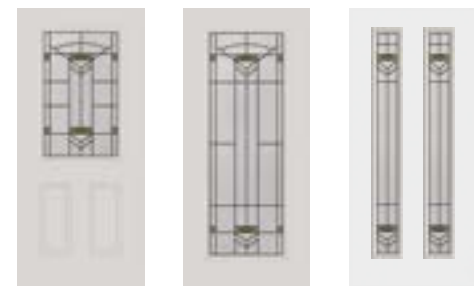

GREENFIELD

GREENFIELD (Continued)

Doors

607 608 648

Doors

Sidelites

Oil-Rubbed Bronze casing

	cambridge smooth	norwood textured	trugrain™	timberline smooth	timberline textured oak	timberline textured fir	timbergrain cherry	timbergrain fir	timbergrain knotty alder	timbergrain mahogany	timbergrain oak	
	steel doors			fiberglass doors								
502S	•	•										
601							•	•				
601P							•	•				
606	•	•		•	•		•	•			•	
606P							•	•				
606S	•											
607	•	•	•	•	•		•	•		•	•	
608							•	•		•	•	
648							•	•		•	•	
684	•	•	•	•	•		•	•		•	•	
686	•	•	•	•	•		•	•	•	•	•	
694	•	•	•	•								
694-1	•	•	•	•								
864								•	•			
865					•	•						
866	•	•										
866F	•	•	•	•								
866P	•											
973									•			
973P									•			
984	•	•	•	•	•				•	•		
984F	•	•	•	•					•	•		
984P	•	•								•	•	
	steel sidelites			fiberglass sidelites								
422	•			•	•		•	•		•	•	
690							•	•	•	•	•	
692									•			
694	•	•	•	•	•	•