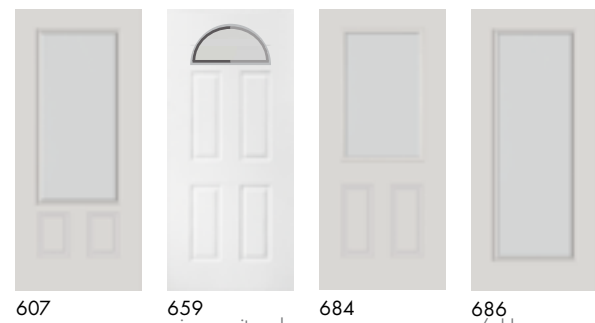

PRIVACY

Doors

692 n/a linen 694 694-1 865†

Sidelites

422 690 692 694 866† 866F† 866P 984 984F 984P

PRIVACY (Continued)

Glass Styles

blanca cumulus micro-granite