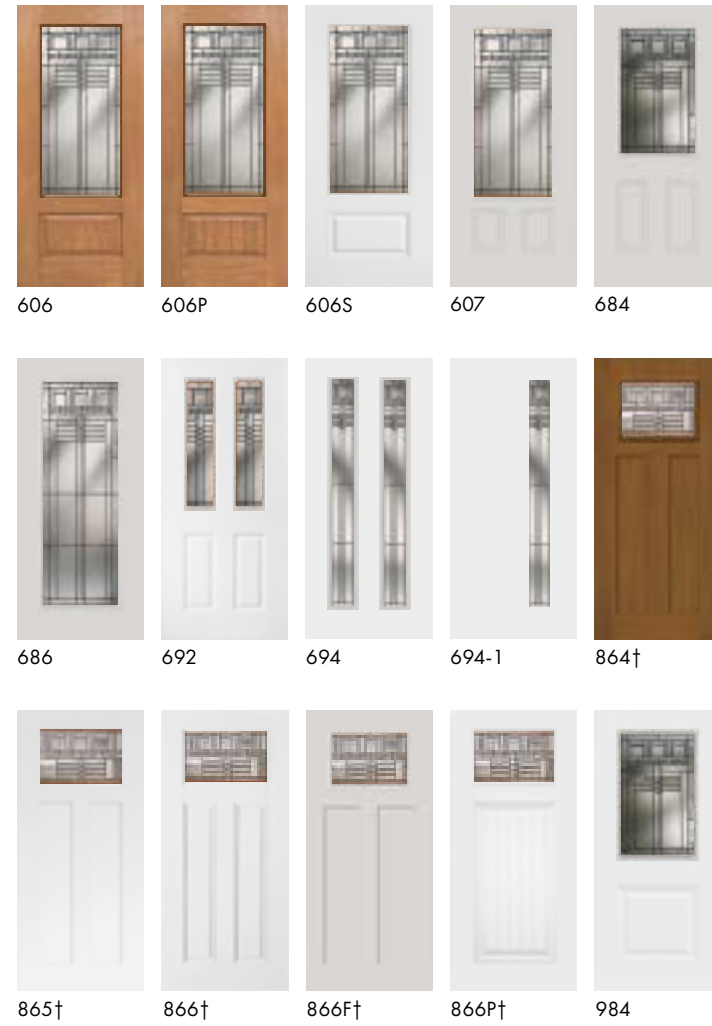

Doors

Doors

Patina coming

	cambridge smooth	norwood textured	trugrain™	timberline smooth	timberline textured oak	timberline textured fir	timbergrain cherry	timbergrain fir	timbergrain knotty alder	timbergrain mahogany	timbergrain oak
steel doors				fiberglass doors							
606	•	•		•	•		•	•			•
606P							•	•			•
606S	•										
607	•	•	•	•	•		•	•		•	•
684	•	•	•	•	•		•	•		•	•
686	•	•	•	•	•		•	•	•	•	•
692	•	•	•	•	•						
694	•	•	•	•	•						
694-1	•	•	•	•	•						
864							•				
865				•		•					
866	•	•									
866F	•	•	•								
866P	•										
984	•	•	•	•	•			•		•	•
984F	•	•	•	•	•						
984P	•	•	•							•	•
steel sidelites				fiberglass sidelites							
422	•	•		•	•		•	•		•	•
690							•	•		•	•
692	•	•	•	•	•		•	•		•	•
694	•	•	•	•	•