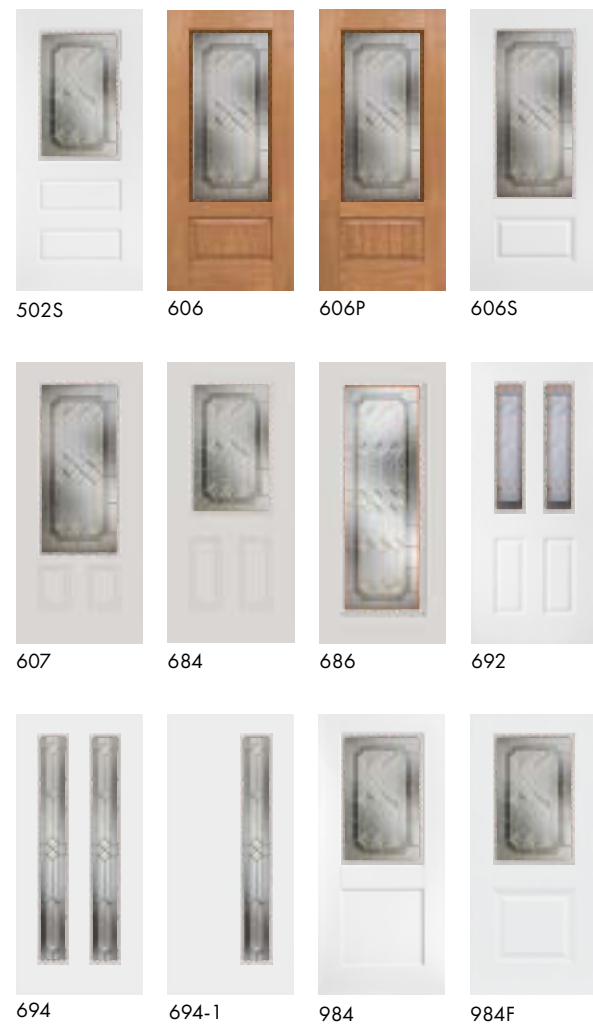

• 6/8 height • 7/0 height • 8/0 height † Optional dentil shelf

MOHAVE

OXFORD

Doors

984P

Sidelites

422 690 692 694

Doors