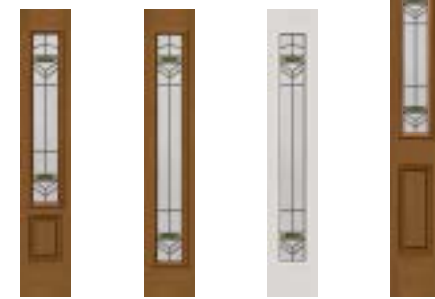

Doors

866† 866F† 866P†

984 984F 984P

973 973P

Sidelites

422 690 694 692

Oil-Rubbed Bronze casing

	cambridge smooth	norwood textured	trugrain™	timberline smooth	timberline textured oak	timberline textured fir	timbergrain cherry	timbergrain fir	timbergrain knotty alder	timbergrain mahogany	timbergrain oak	
	steel doors			fiberglass doors								
502S	•	•										
601							•	•				
601P							•	•				
606	•	•		•	•		•	•			•	
606P							•	•				
606S	•											
607	•	•	•	•	•		•	•		•	•	
608							•	•		•	•	
648							•	•		•	•	
684	•	•	•	•	•		•	•		•	•	
686	•	•	•	•	•		•	•	•	•	•	
694	•	•	•	•								
694-1	•	•	•	•								
864								•	•			
865					•	•						
866	•	•										
866F	•	•	•	•								
866P	•											
973									•			
973P									•			
984	•	•	•	•	•				•	•		
984F	•	•	•	•					•	•		
984P	•	•								•	•	
	steel sidelites			fiberglass sidelites								
422	•			•	•		•	•		•	•	
690							•	•	•	•	•	
692									•			
694	•	•	•	•	•	•						