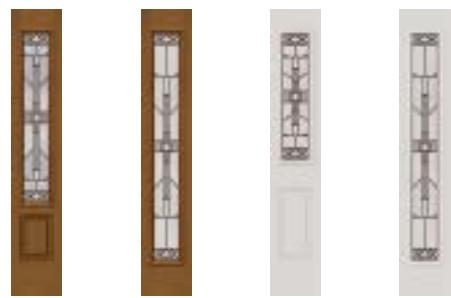

• 6/8 height • 7/0 height • 8/0 height † Optional dentil shelf

MOHAVE

OXFORD

Doors

984P

Sidelites

422 690 692 694

Doors