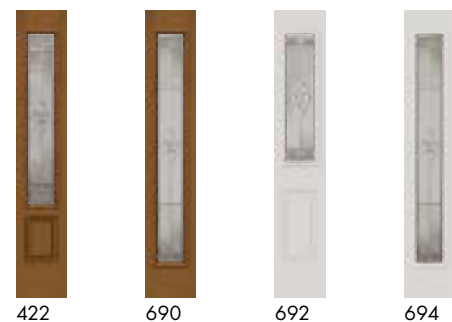

Sidelites

Transoms

Patina coming

	cambridge smooth	norwood textured	trugrain™	timberline smooth	timberline textured oak	timberline textured fir	timbergrain cherry	timbergrain fir	timbergrain knotty alder	timbergrain mahogany	timbergrain oak
steel doors						fiberglass doors					
601							••				
601P							••				
606	••			••	••		•••				••
606P							•••				
606S	•										
607	•••	•••		••	•		••			••	••
608							••			••	••
648							••			••	••
684	•	•	•	•	•		••	••	••	••	••
686	•••	•••	•••	•••	•••		••	••	••	••	••
694	••	••	••	••	••						
694-1	•••	•••	••	••	••						
864										••	
937							••				
937A							••				
937C							••			••	••
973									•		
973P									•		
984	•	•	•	•							
984P									•		
steel sidelites						fiberglass sidelites					
422	•	•		•	•		•••			••	••
690							•••	••	••	••	••
692	•	•	••	•	•		•••		•••	••	••
694	••	••	••	••	••	•