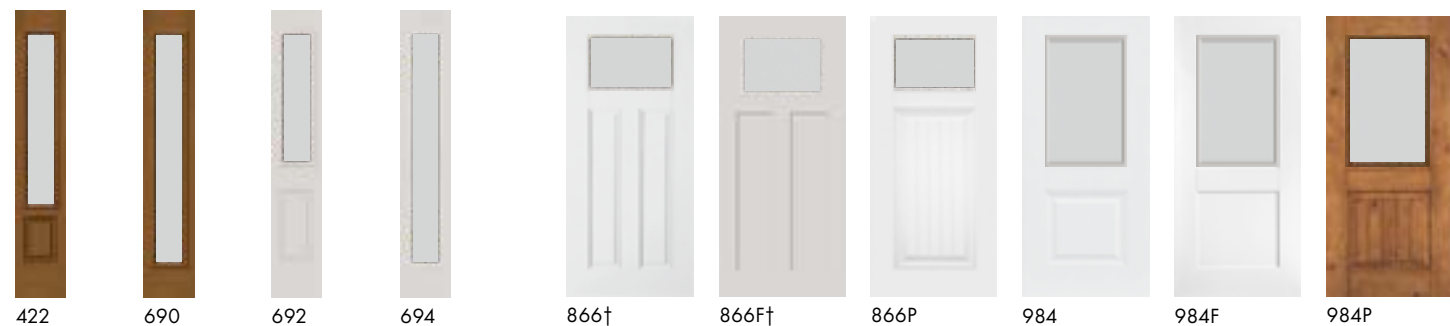

PRIVACY

Doors

692 n/a linen 694 694-1 865†

Sidelites

422 690 692 694 866† 866F† 866P 984 984F 984P

PRIVACY (Continued)

Glass Styles

blanca cumulus micro-granite